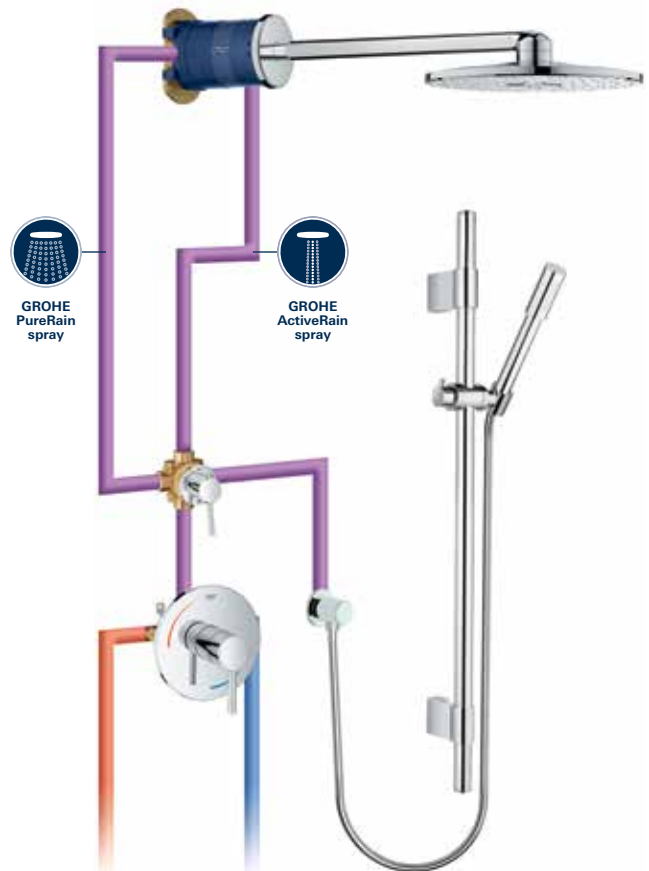

**28 341 000**  
Sena Stick hand shower

**28 797 000**  
Rainshower™ 24\"/>

**28 417 000**  
RotaFlex Metal Longlife  
metallic hose

**28 627 000**  
Wall union

## SYSTEM 4

**RAINSHOWER™ 310 SMARTACTIVE SHOWER HEAD,  
CONCETTO™ PRESSURE BALANCE VALVE TRIM &  
SHOWER SET**

**26 502 000**  
Rainshower™ 310  
SmartActive shower head\*

**29 106 001**  
Concetto™ 3-way diverter trim

**29 902 000**  
Diverter/Transfer (non-shared  
functions) 3-way diverter  
rough-in valve

**29 100 001**  
Concetto™ pressure balance  
valve trim

**35 015 001**  
GrohSafe® universal pressure  
balance rough-in valve